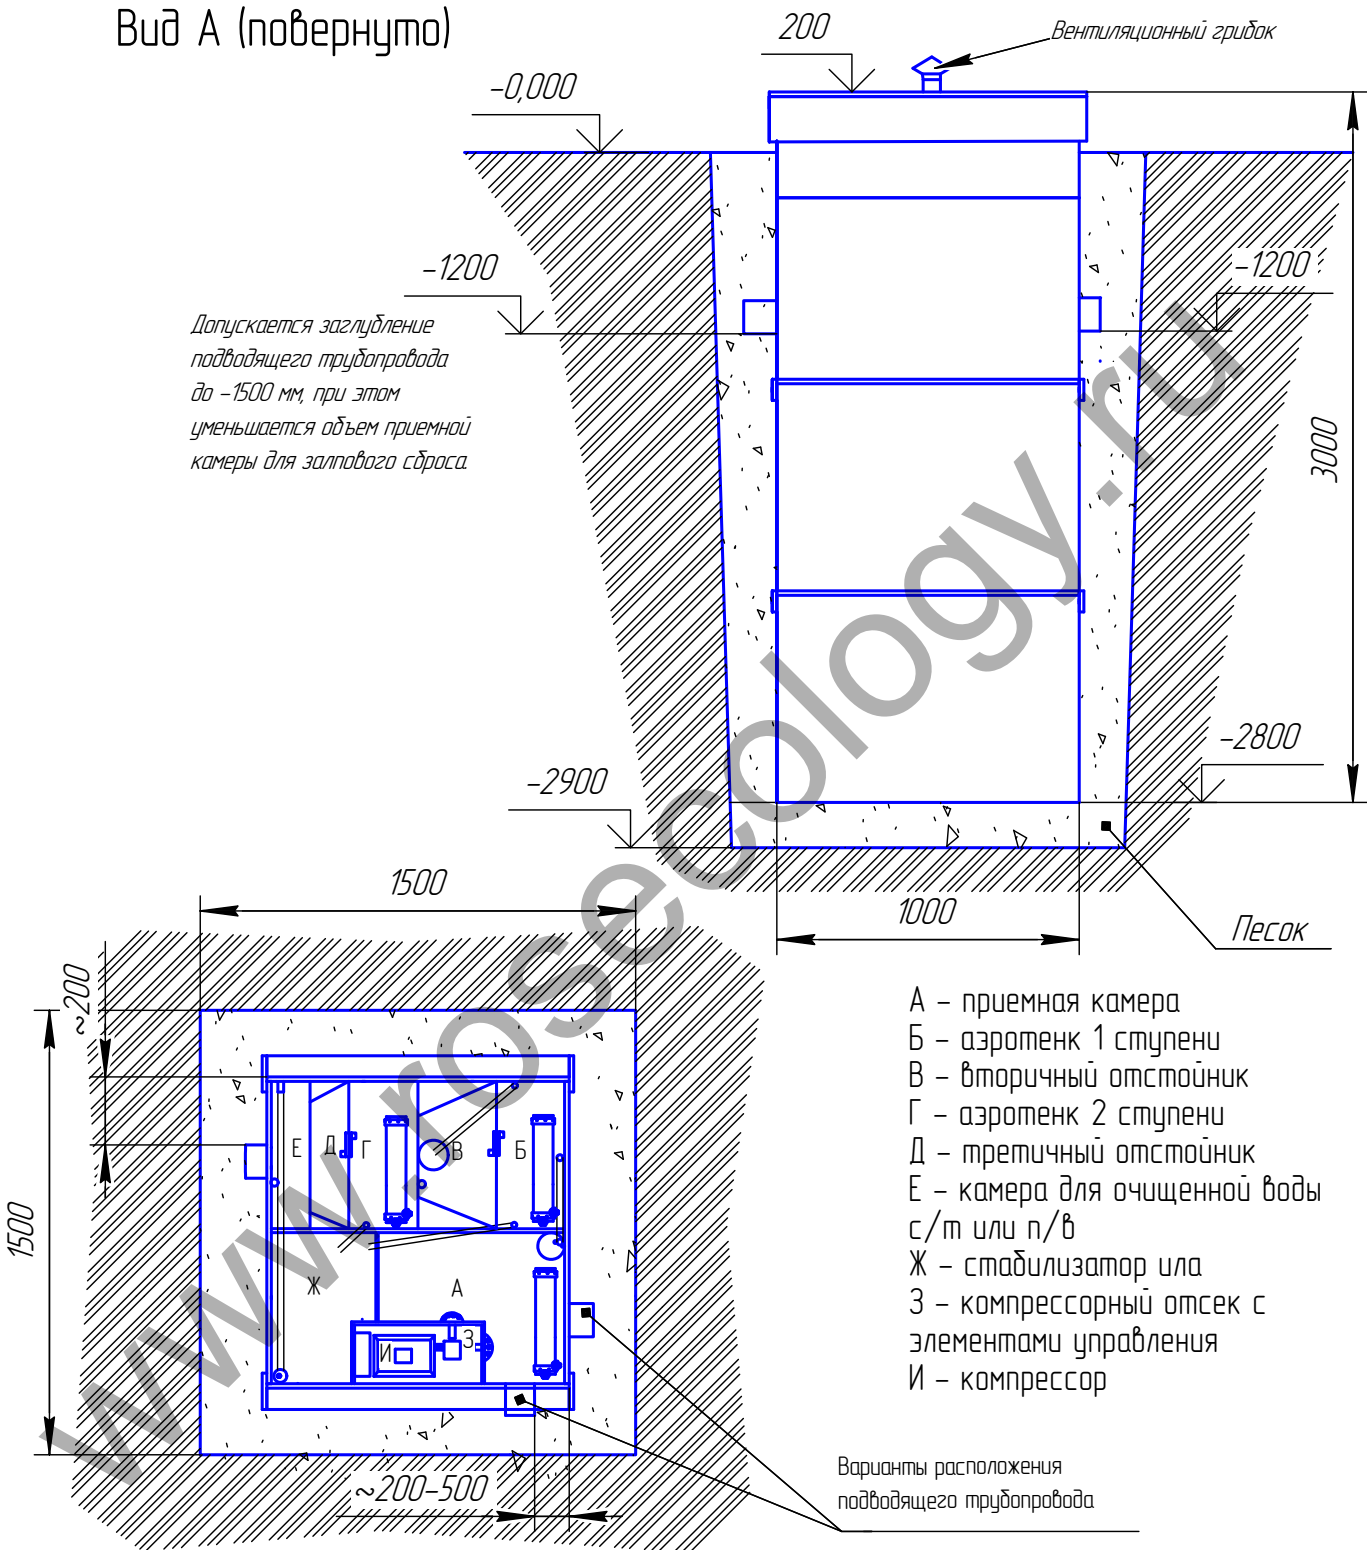

ЗАО "РосЭкология"
 Телефон: +7 (495) 225-52-20

Монтажная схема очистного сооружения ЭКОРОС 1 Лонг

Вид А (повернуто)

Перв. примен.

Справ. №

Подп. и дата

Инв. № докл.

Взам. инв. №

ЗАО "РосЭкология"
 Телефон: +7 (495) 225-52-20

Монтажная схема ЭКОРОС 1 Лонг

www.rosecology.ru

| | | |
|------|--------|---------|
| Лит. | Масса | Масштаб |
| | | 1:25 |
| Лист | Листов | 1 |