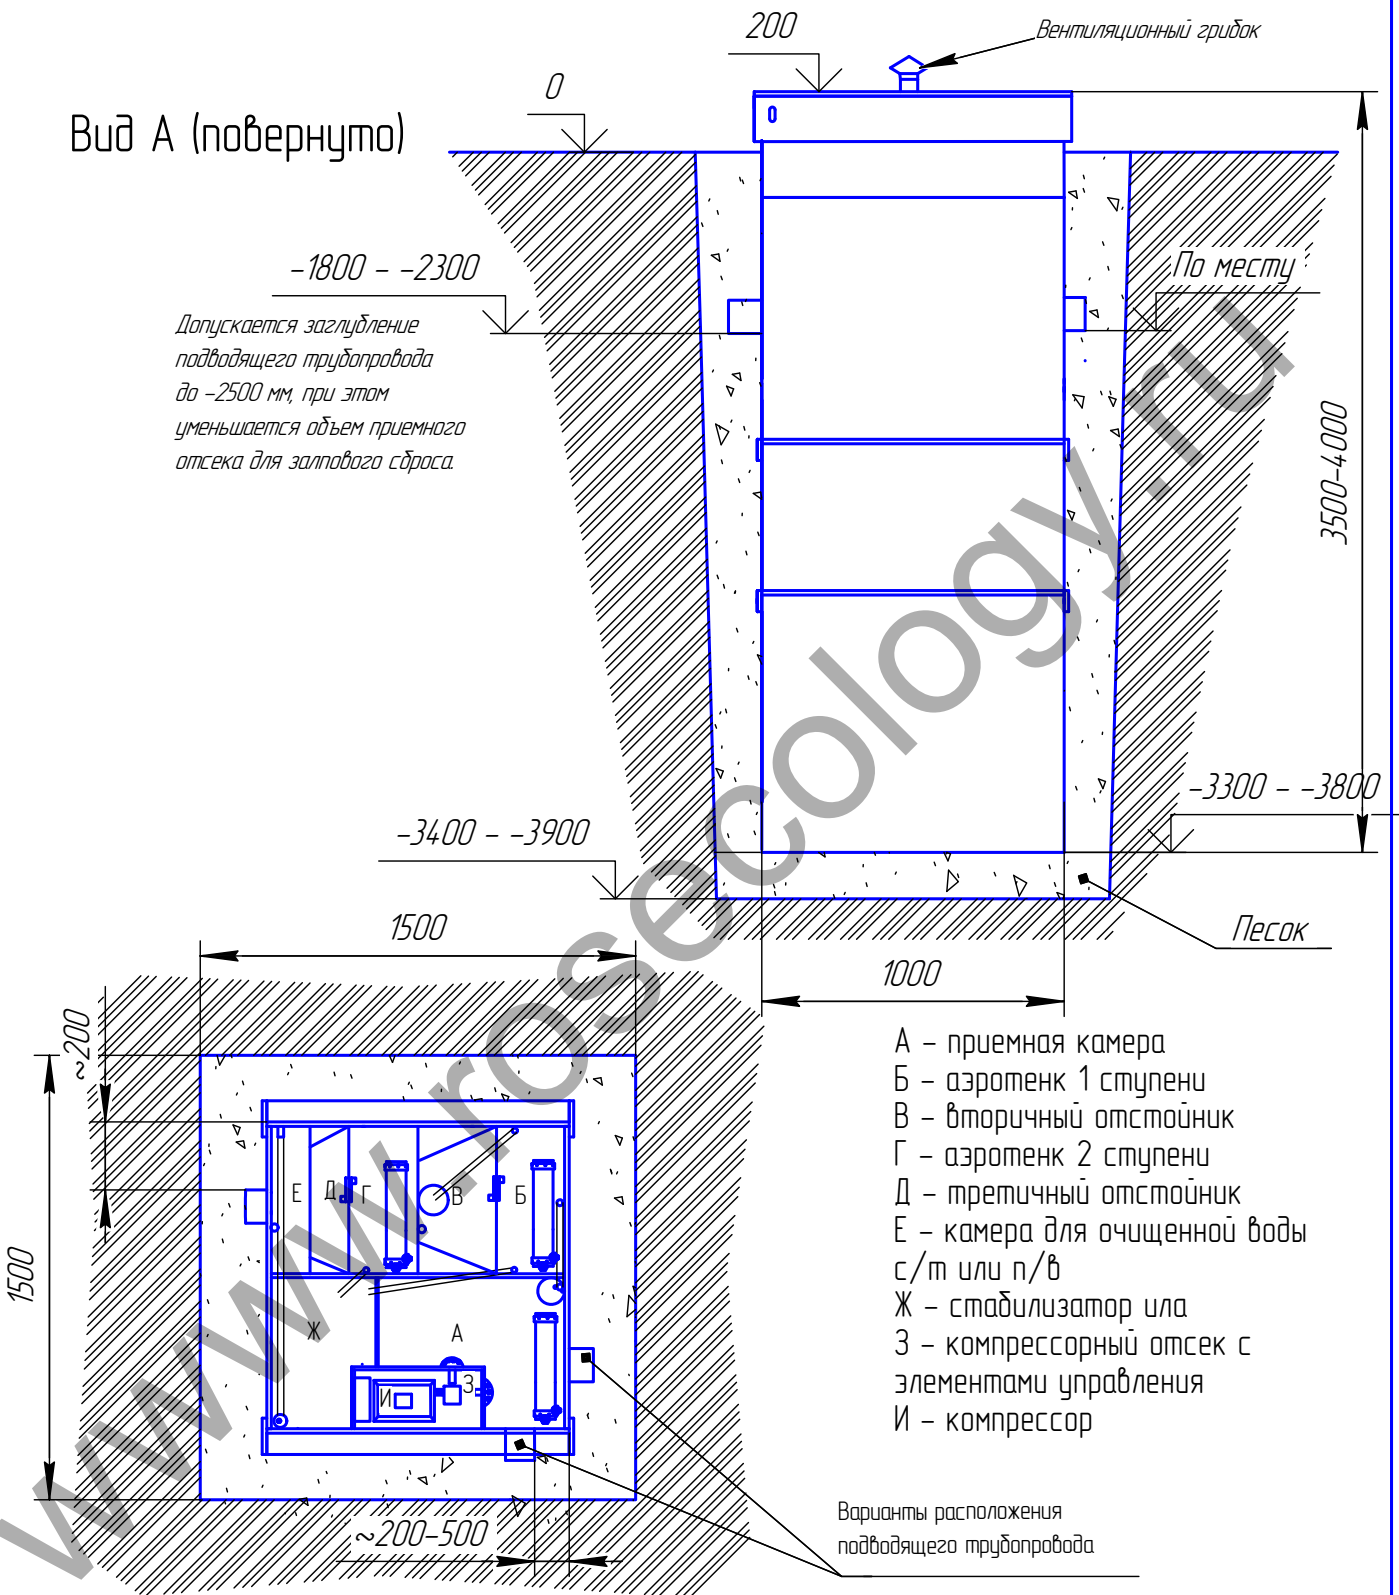

Телефон: +7 (495) 225-52-20
 ЗАО "РосЭкология"

Монтажная схема очистного сооружения ЭКОРОС – 1 SUPER ЛОНГ (высота 3,5 м-4 м)

Перв. примен.
 Справ. №

Вид А (повернуто)

Подп. и дата
 Инв. № докл.
 Взам. инв. №

Монтажная схема ЭКОРОС 1 SUPER ЛОНГ

www.rosecology.ru

Лит.	Масса	Масштаб
		1:25
Лист	Листов	1