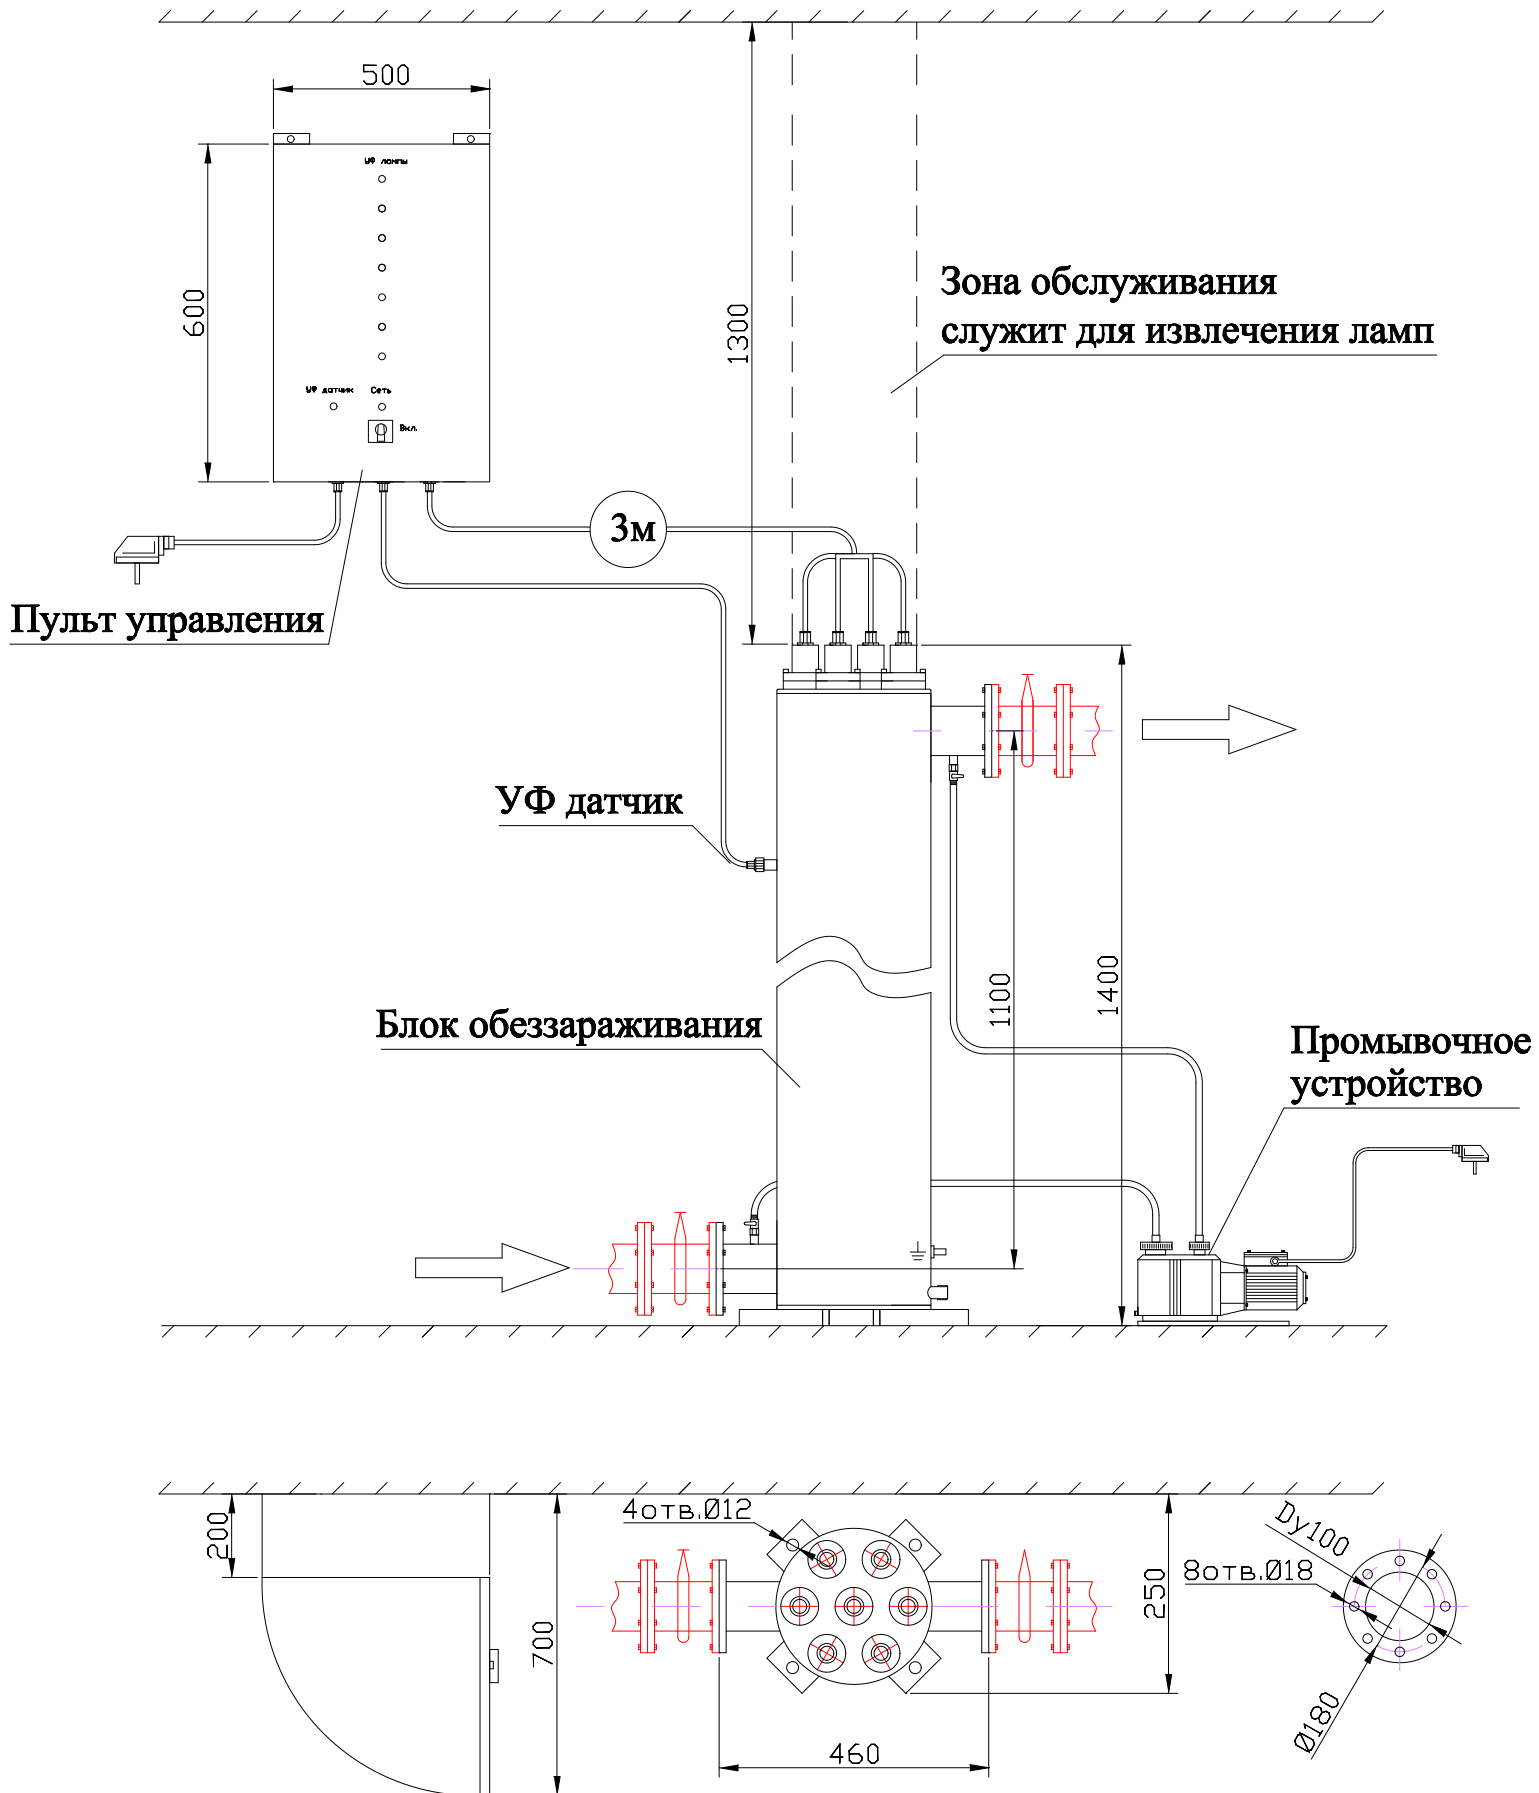

МОНТАЖНЫЙ ЧЕРТЕЖ УСТАНОВКИ ОДВ-20С ВЕРТИКАЛЬНОЕ РАСПОЛОЖЕНИЕ

МОНТАЖНЫЙ ЧЕРТЕЖ УСТАНОВКИ ОДВ-20С ГОРИЗОНТАЛЬНОЕ РАСПОЛОЖЕНИЕ

Примечание: монтаж установки к стене или полу производится при помощи крепежных уголков находящихся на блоке обеззараживания