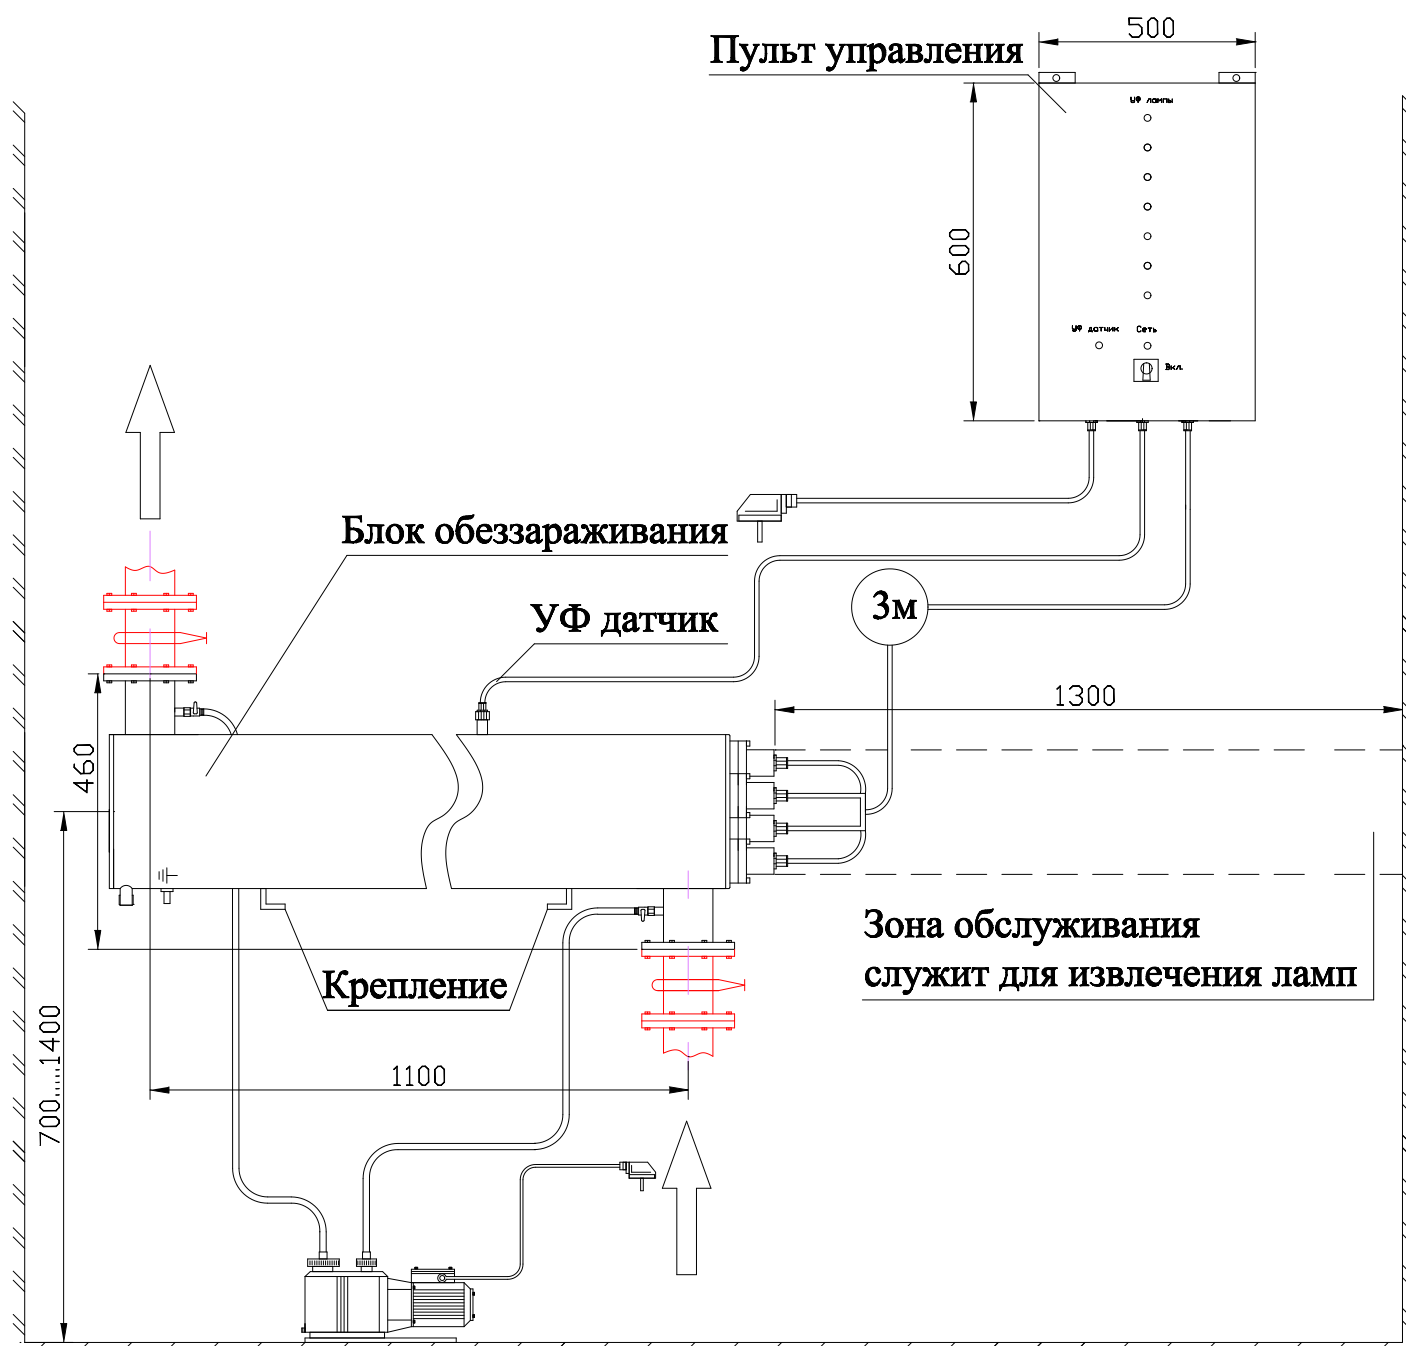

МОНТАЖНЫЙ ЧЕРТЕЖ УСТАНОВКИ ОДВ-20С ВЕРТИКАЛЬНОЕ РАСПОЛОЖЕНИЕ

МОНТАЖНЫЙ ЧЕРТЕЖ УСТАНОВКИ ОДВ-20С ГОРИЗОНТАЛЬНОЕ РАСПОЛОЖЕНИЕ

Примечание: монтаж установки к стене или полу производится при помощи крепежных уголков находящихся на блоке обеззараживания