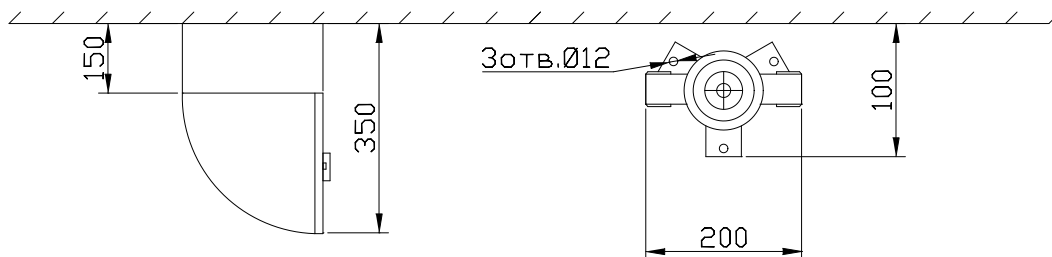

# МОНТАЖНЫЙ ЧЕРТЕЖ УСТАНОВКИ ОДВ-2С ВЕРТИКАЛЬНОЕ РАСПОЛОЖЕНИЕ

# МОНТАЖНЫЙ ЧЕРТЕЖ УСТАНОВКИ ОДВ-2С ГОРИЗОНТАЛЬНОЕ РАСПОЛОЖЕНИЕ

**Примечание: монтаж установки к стене производится при помощи двух хомутов Ø100 мм.**