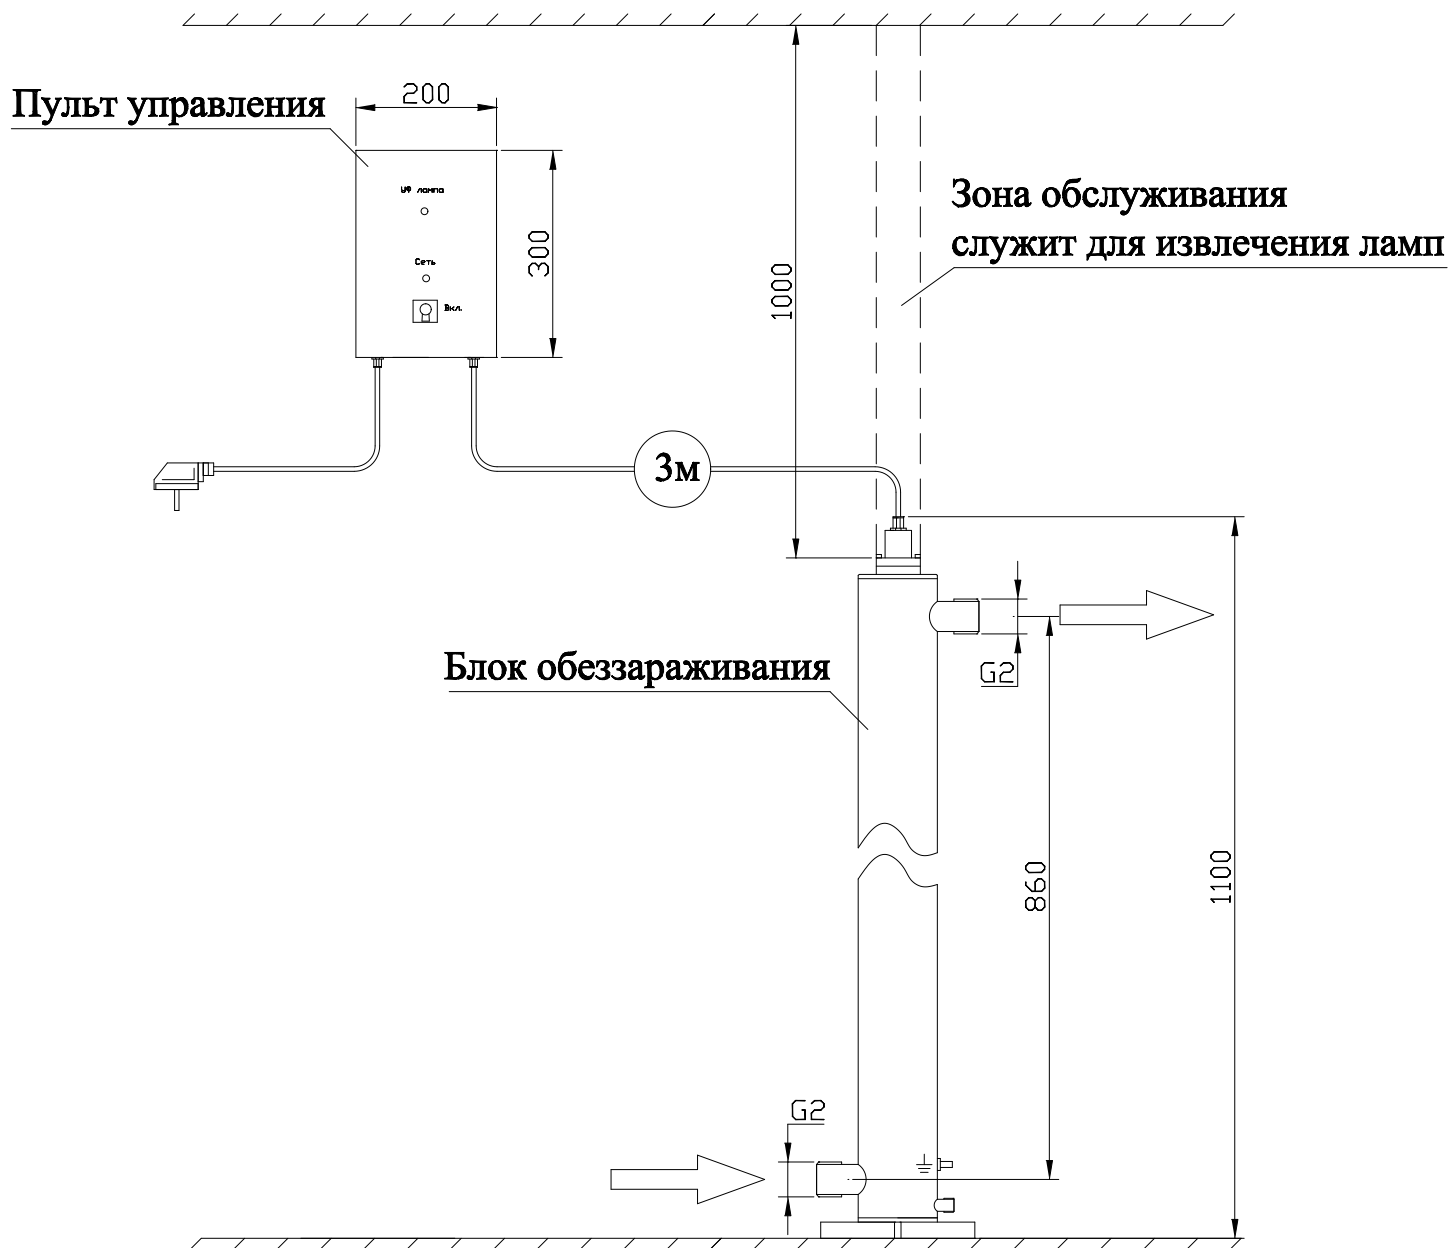

# МОНТАЖНЫЙ ЧЕРТЕЖ УСТАНОВКИ ОДВ-2С ВЕРТИКАЛЬНОЕ РАСПОЛОЖЕНИЕ

# МОНТАЖНЫЙ ЧЕРТЕЖ УСТАНОВКИ ОДВ-2С ГОРИЗОНТАЛЬНОЕ РАСПОЛОЖЕНИЕ

**Примечание: монтаж установки к стене производится при помощи двух хомутов Ø100 мм.**