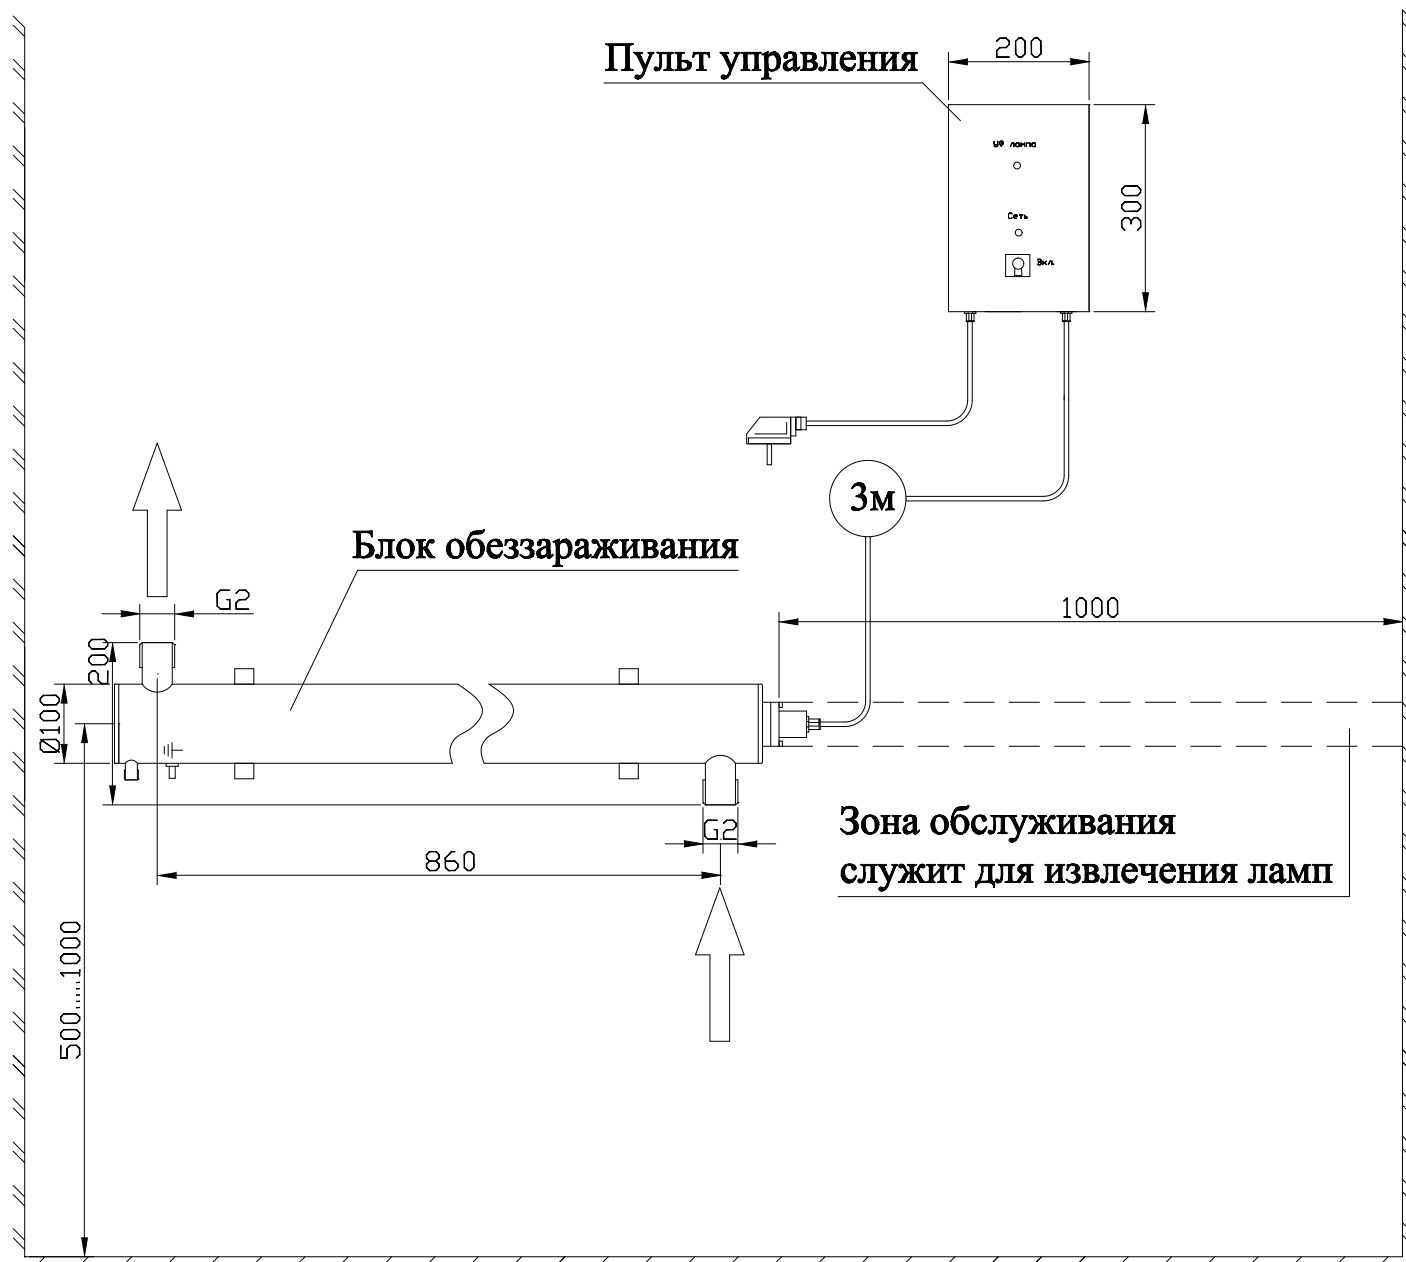

# МОНТАЖНЫЙ ЧЕРТЕЖ УСТАНОВКИ ОДВ-2С ВЕРТИКАЛЬНОЕ РАСПОЛОЖЕНИЕ

# МОНТАЖНЫЙ ЧЕРТЕЖ УСТАНОВКИ ОДВ-2С ГОРИЗОНТАЛЬНОЕ РАСПОЛОЖЕНИЕ

**Примечание: монтаж установки к стене производится при помощи двух хомутов Ø100 мм.**