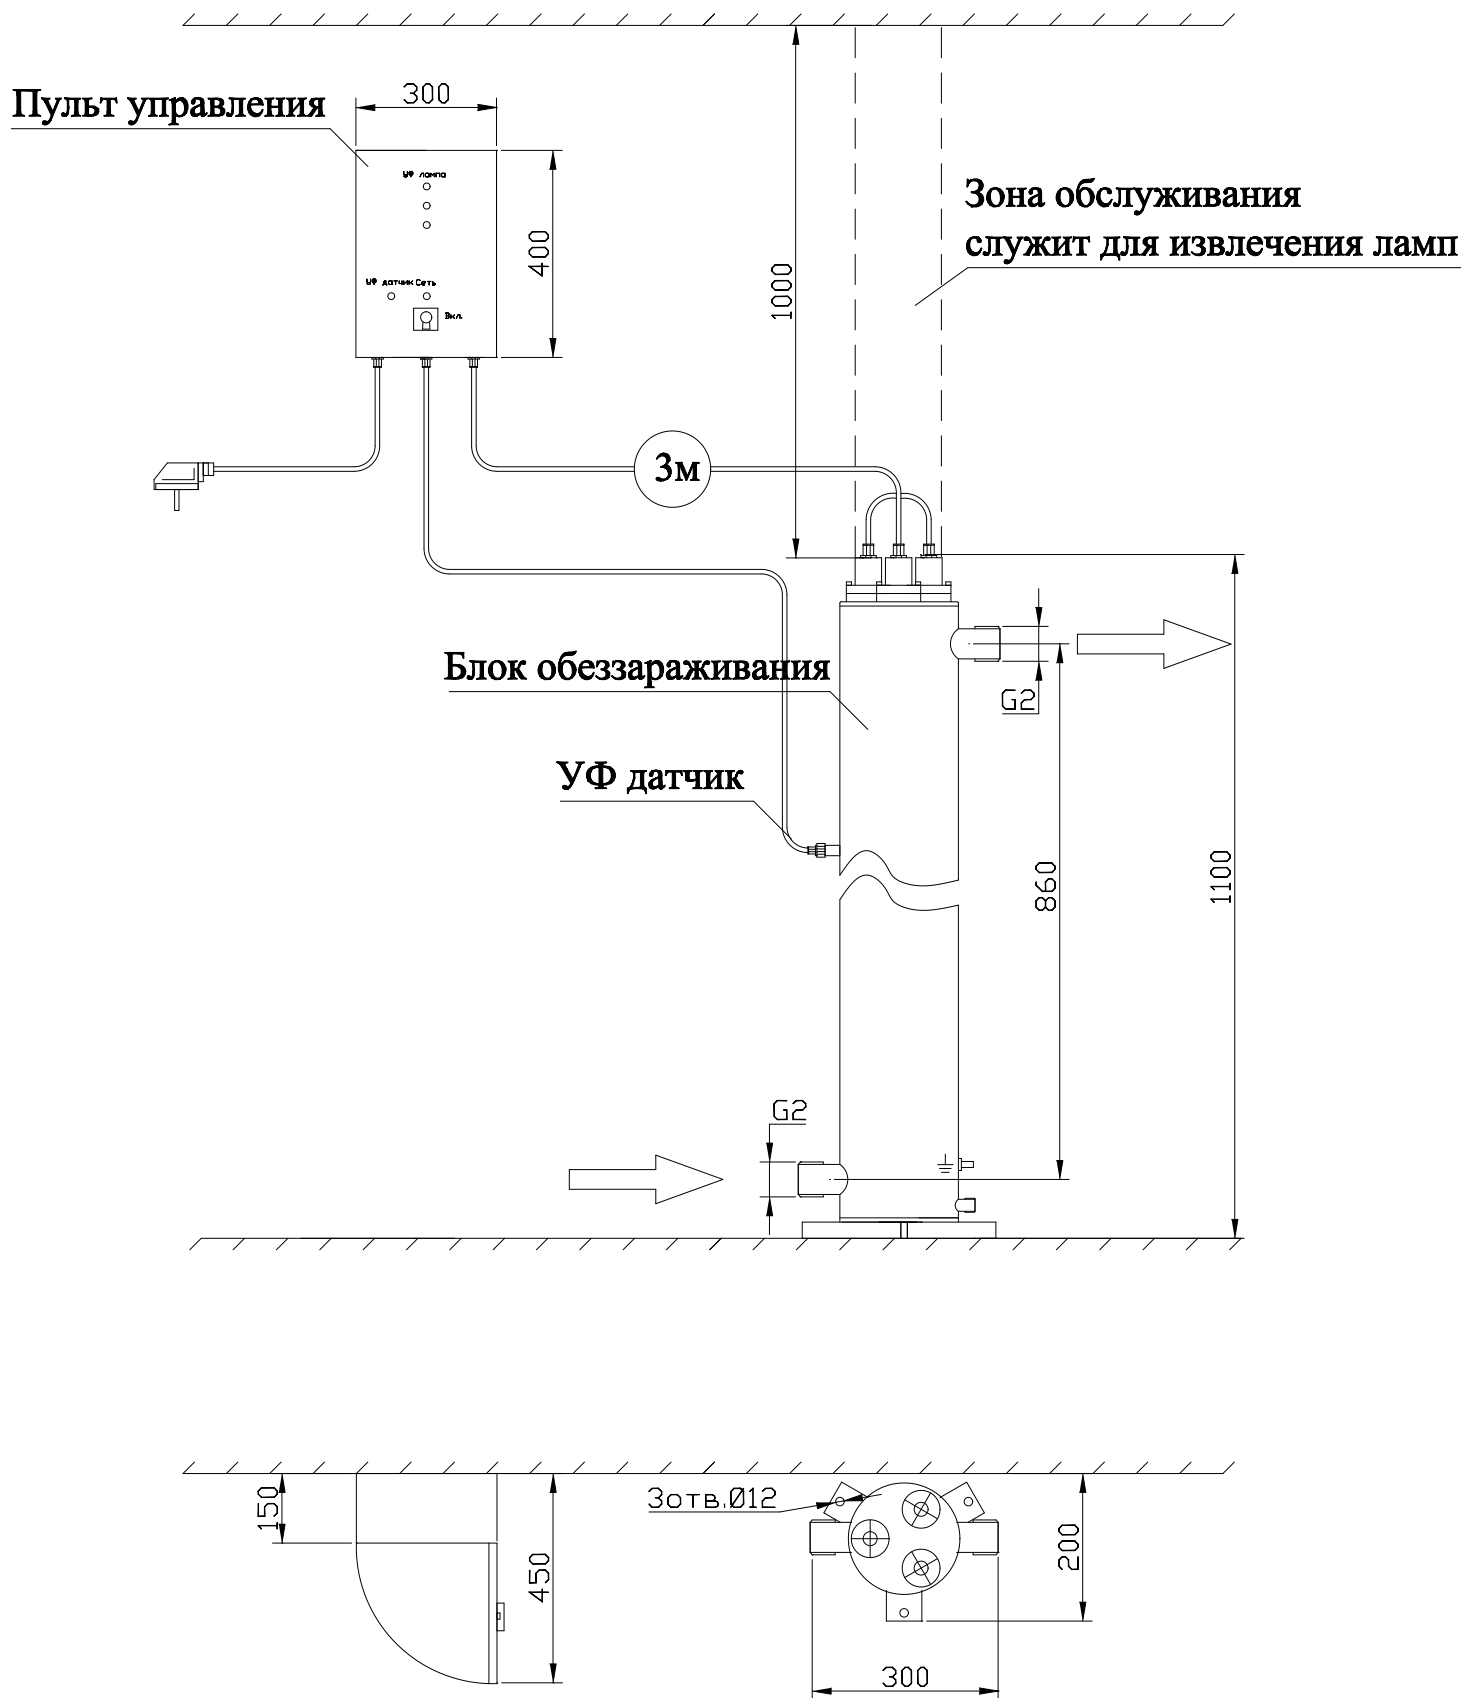

# МОНТАЖНЫЙ ЧЕРТЕЖ УСТАНОВКИ ОДВ-4С ВЕРТИКАЛЬНОЕ РАСПОЛОЖЕНИЕ

# МОНТАЖНЫЙ ЧЕРТЕЖ УСТАНОВКИ ОДВ-4С ГОРИЗОНТАЛЬНОЕ РАСПОЛОЖЕНИЕ

**Примечание: монтаж установки к стене производится при помощи двух хомутов Ø100 мм.**