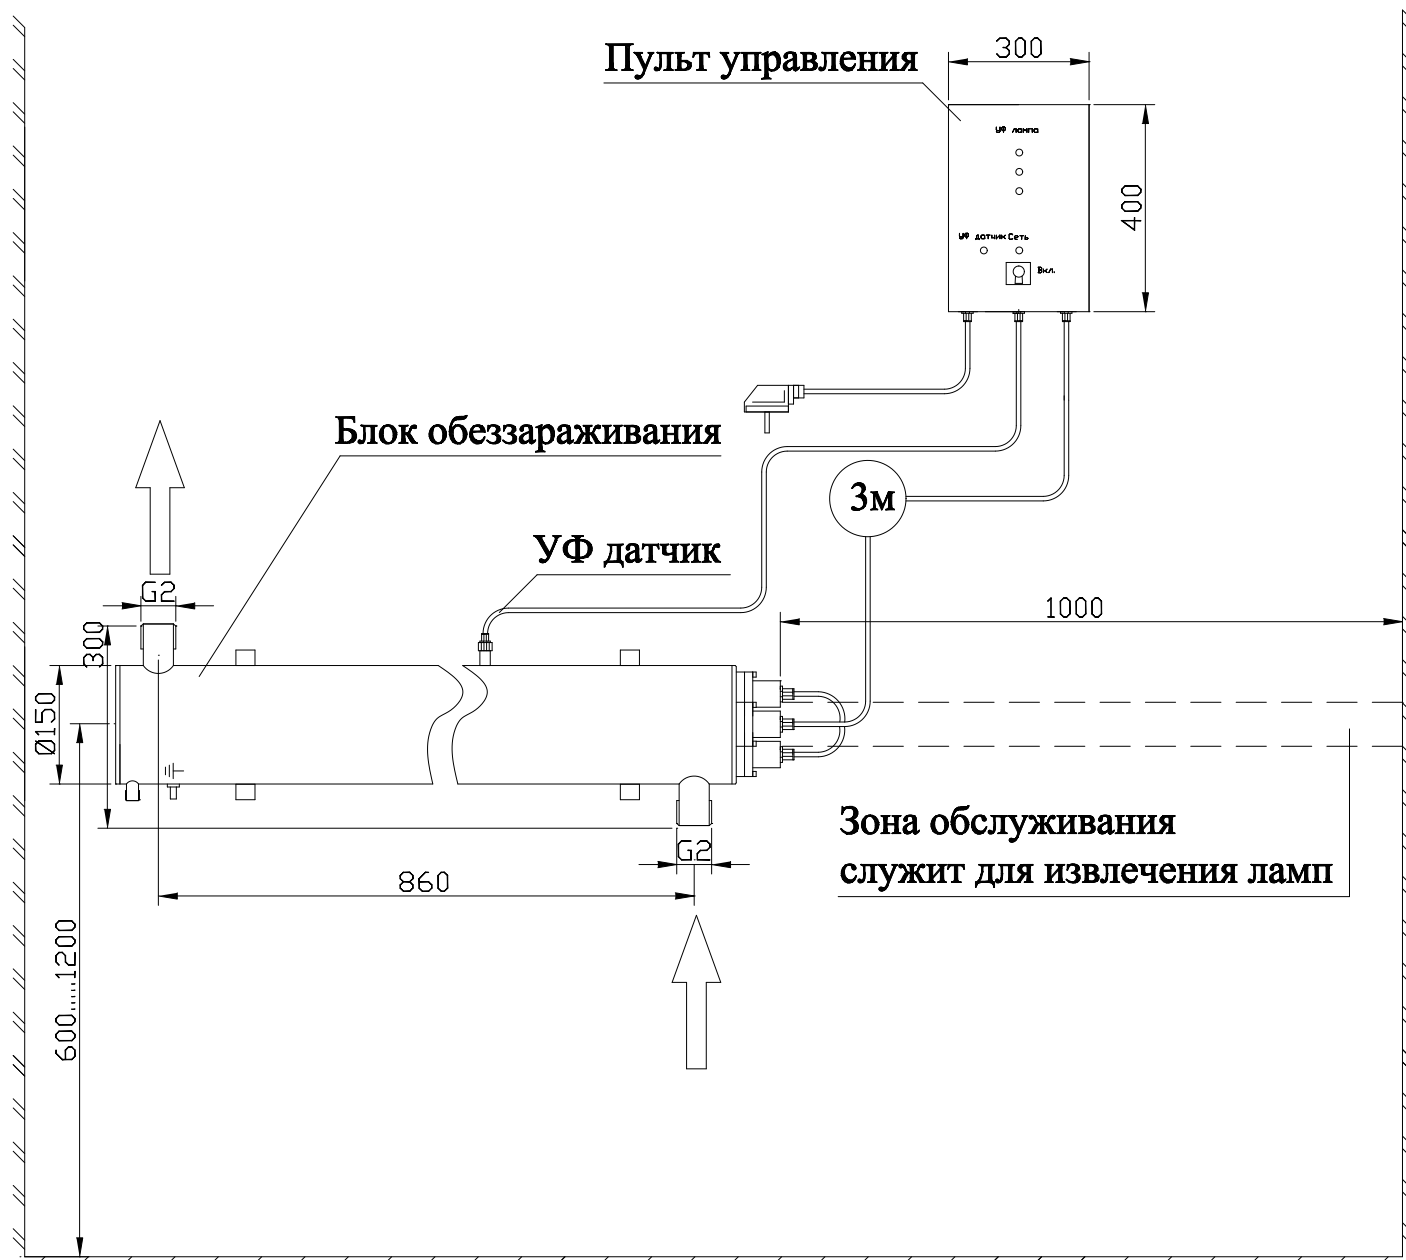

# МОНТАЖНЫЙ ЧЕРТЕЖ УСТАНОВКИ ОДВ-4С ВЕРТИКАЛЬНОЕ РАСПОЛОЖЕНИЕ

# МОНТАЖНЫЙ ЧЕРТЕЖ УСТАНОВКИ ОДВ-4С ГОРИЗОНТАЛЬНОЕ РАСПОЛОЖЕНИЕ

**Примечание: монтаж установки к стене производится при помощи двух хомутов Ø100 мм.**