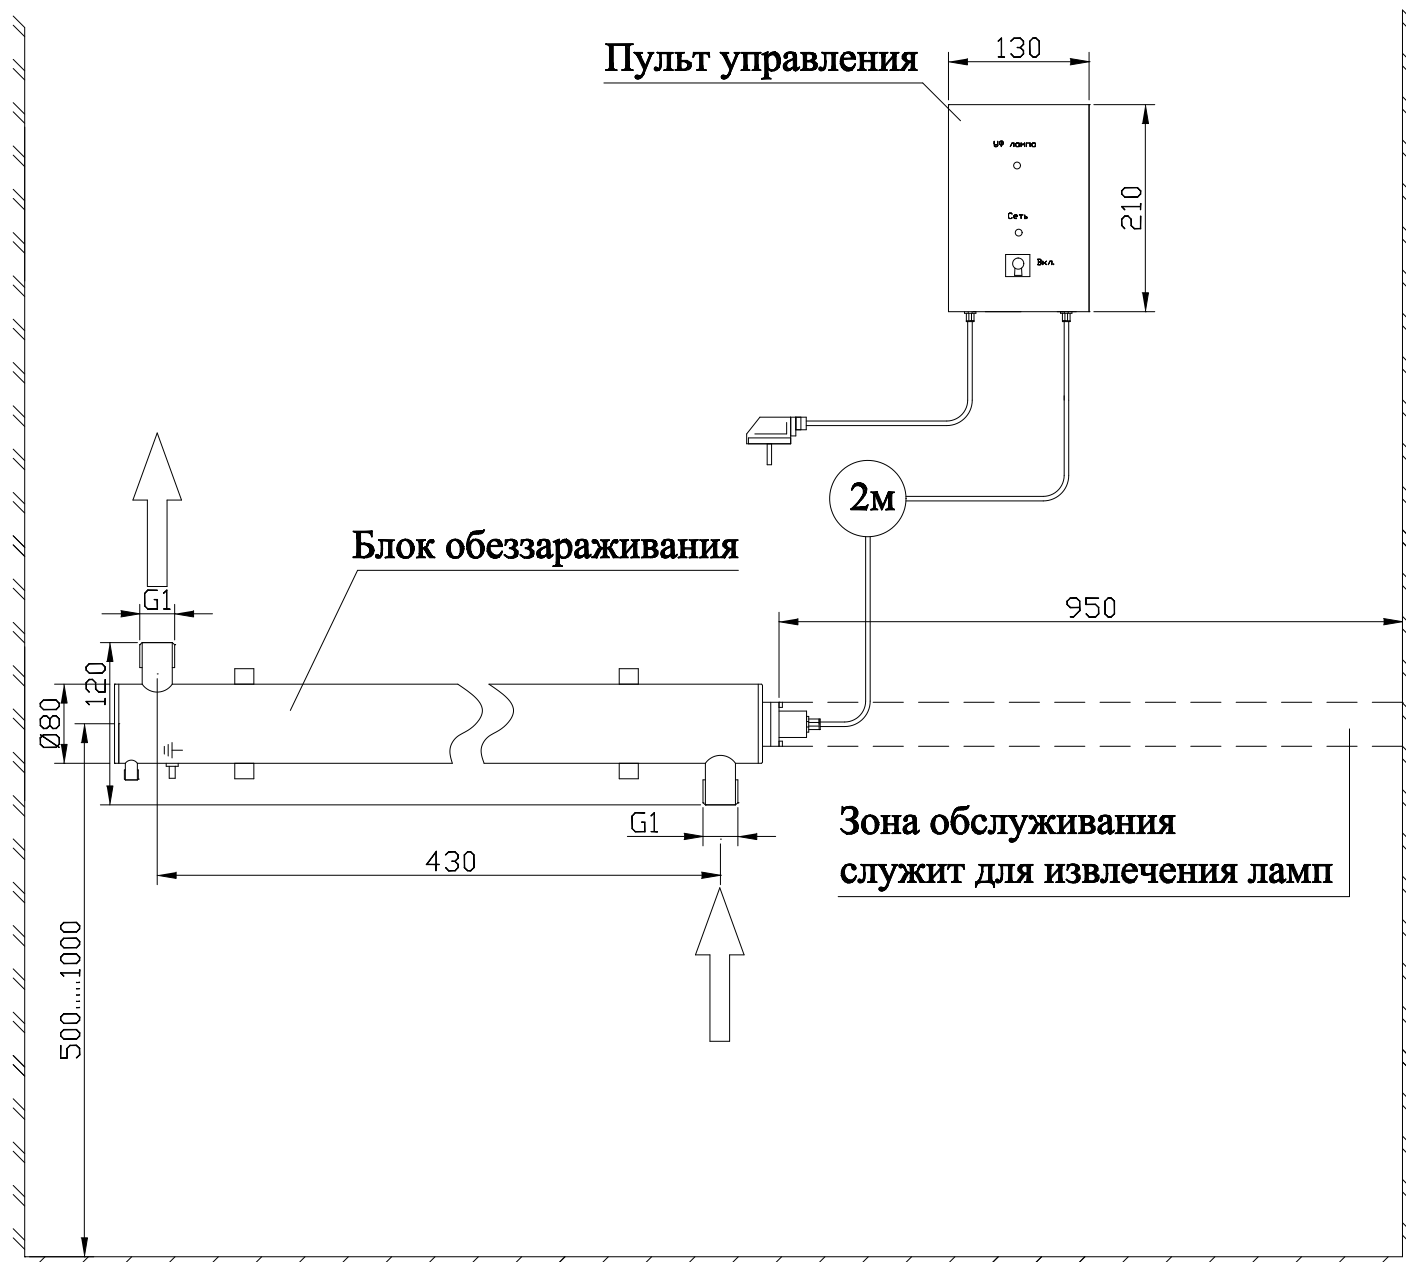

# МОНТАЖНЫЙ ЧЕРТЕЖ УСТАНОВКИ ОДВ-2С-1 ВЕРТИКАЛЬНОЕ РАСПОЛОЖЕНИЕ

**Примечание: монтаж установки к стене производится при помощи двух хомутов Ø80 мм.**

# МОНТАЖНЫЙ ЧЕРТЕЖ УСТАНОВКИ ОДВ-2С-1 ГОРИЗОНТАЛЬНОЕ РАСПОЛОЖЕНИЕ

**Примечание: монтаж установки к стене производится при помощи двух хомутов Ø80 мм.**