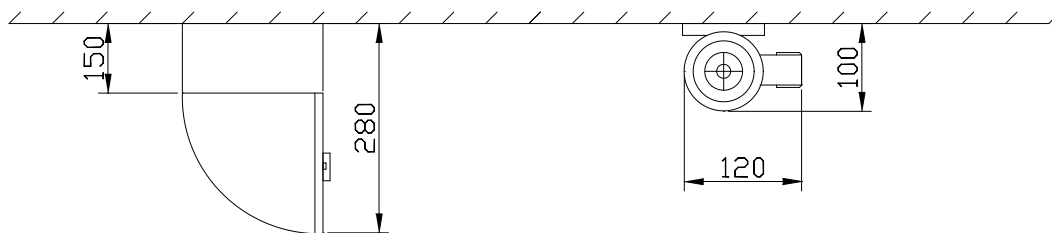

# МОНТАЖНЫЙ ЧЕРТЕЖ УСТАНОВКИ ОДВ-2С-1 ВЕРТИКАЛЬНОЕ РАСПОЛОЖЕНИЕ

**Примечание: монтаж установки к стене производится при помощи двух хомутов Ø80 мм.**

# МОНТАЖНЫЙ ЧЕРТЕЖ УСТАНОВКИ ОДВ-2С-1 ГОРИЗОНТАЛЬНОЕ РАСПОЛОЖЕНИЕ

**Примечание: монтаж установки к стене производится при помощи двух хомутов Ø80 мм.**