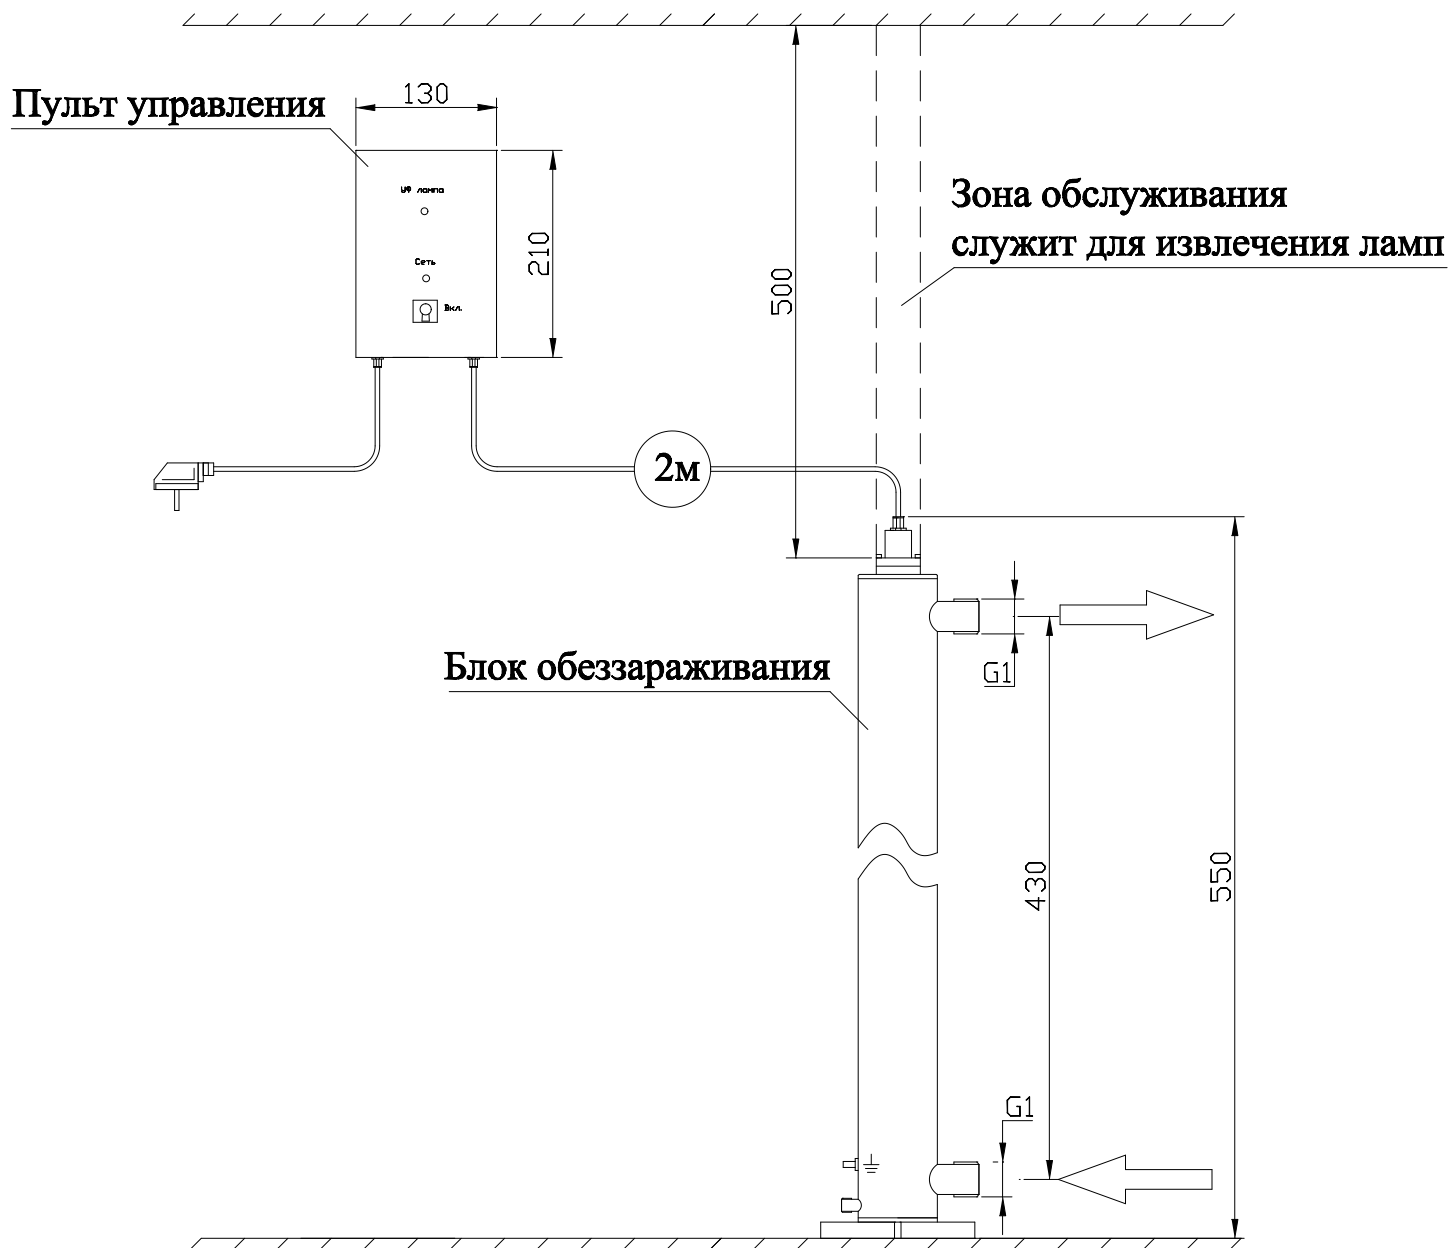

# МОНТАЖНЫЙ ЧЕРТЕЖ УСТАНОВКИ ОДВ-2С-1 ВЕРТИКАЛЬНОЕ РАСПОЛОЖЕНИЕ

**Примечание: монтаж установки к стене производится при помощи двух хомутов Ø80 мм.**

# МОНТАЖНЫЙ ЧЕРТЕЖ УСТАНОВКИ ОДВ-2С-1 ГОРИЗОНТАЛЬНОЕ РАСПОЛОЖЕНИЕ

**Примечание: монтаж установки к стене производится при помощи двух хомутов Ø80 мм.**