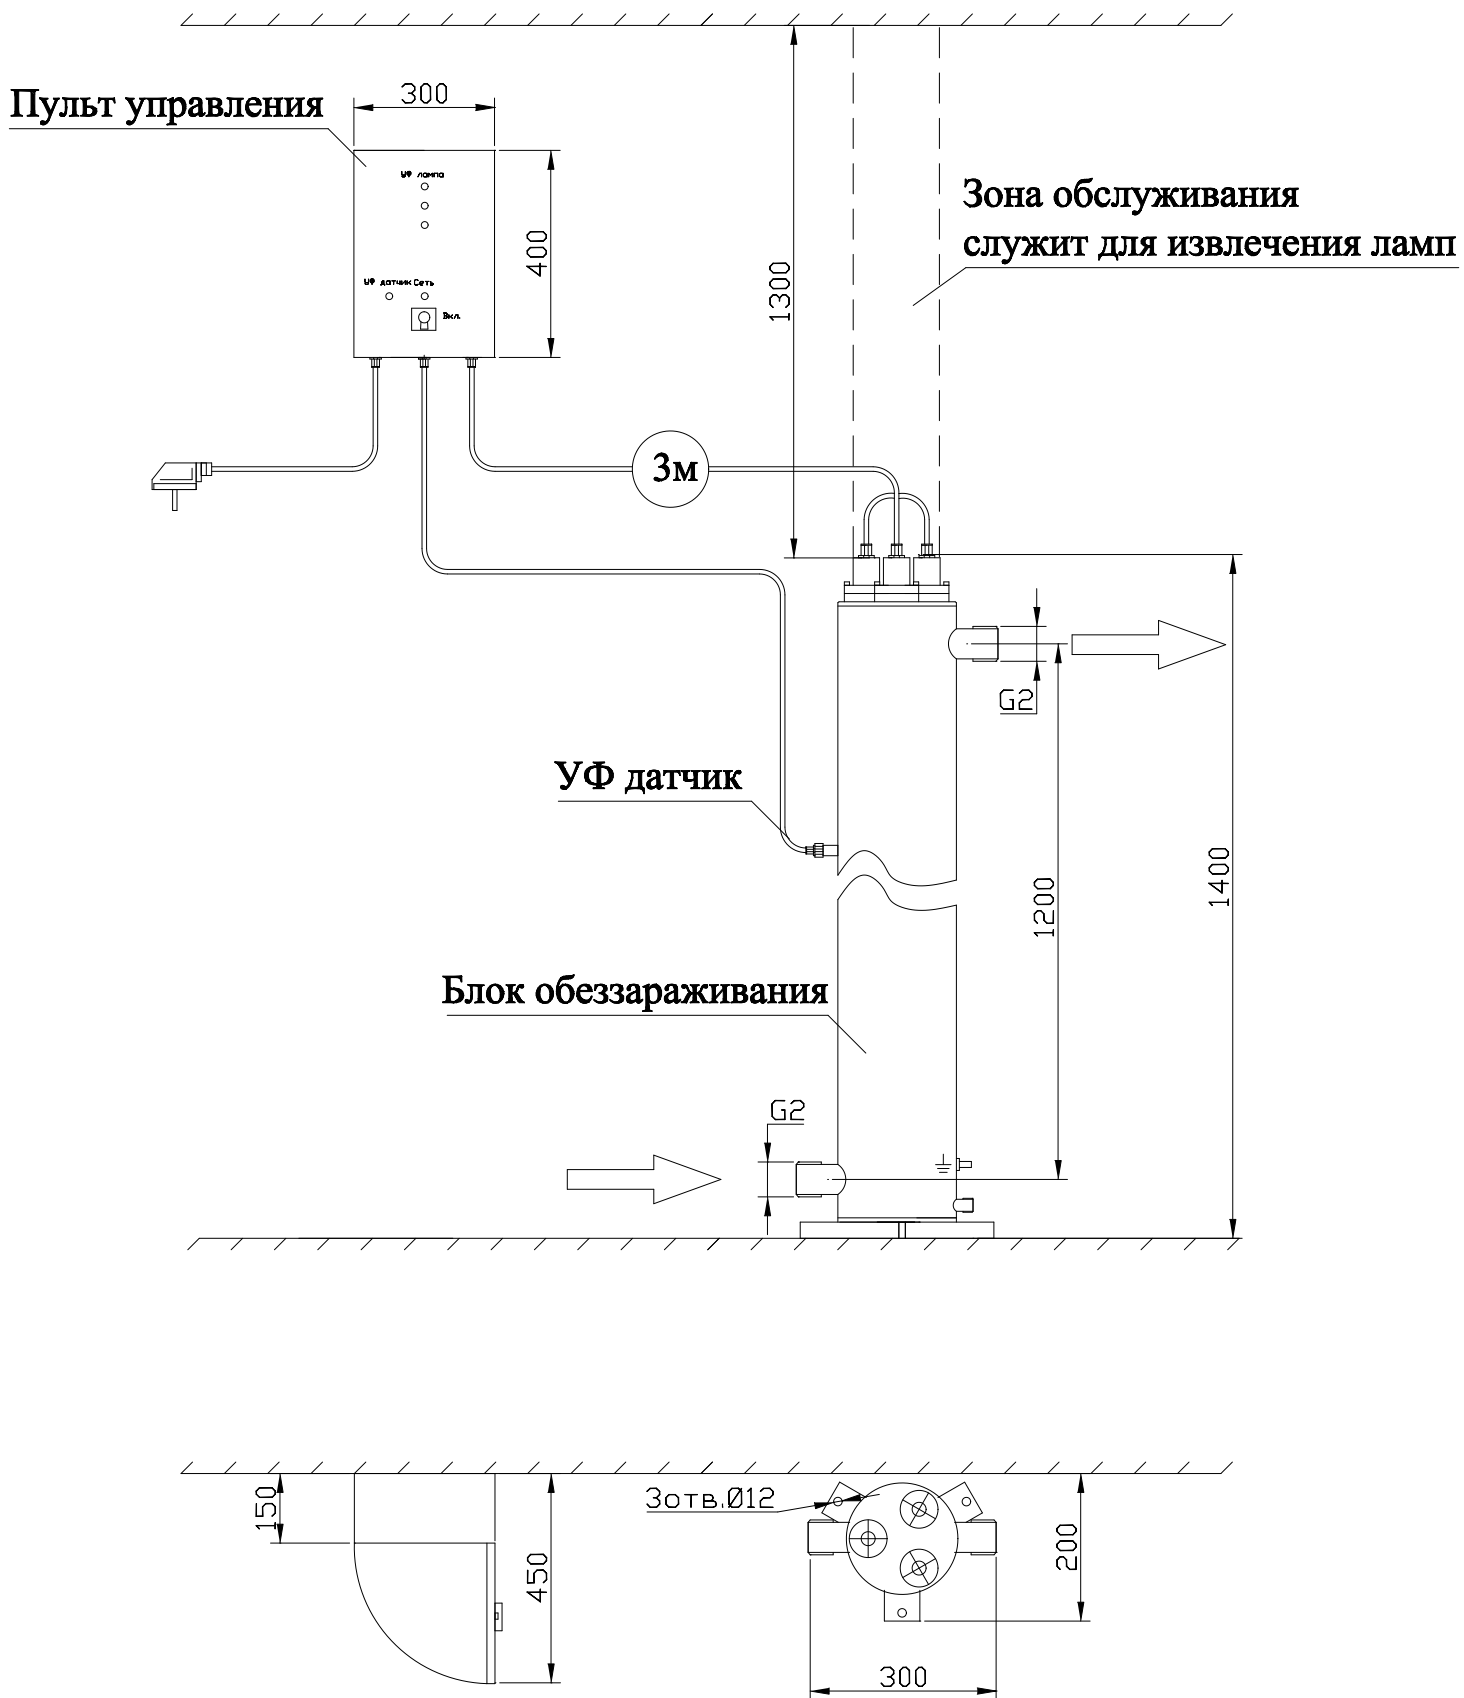

МОНТАЖНЫЙ ЧЕРТЕЖ УСТАНОВКИ ОДВ-6С ВЕРТИКАЛЬНОЕ РАСПОЛОЖЕНИЕ

МОНТАЖНЫЙ ЧЕРТЕЖ УСТАНОВКИ ОДВ-6С ГОРИЗОНТАЛЬНОЕ РАСПОЛОЖЕНИЕ

Примечание: монтаж установки к стене производится при помощи двух хомутов Ø100 мм.