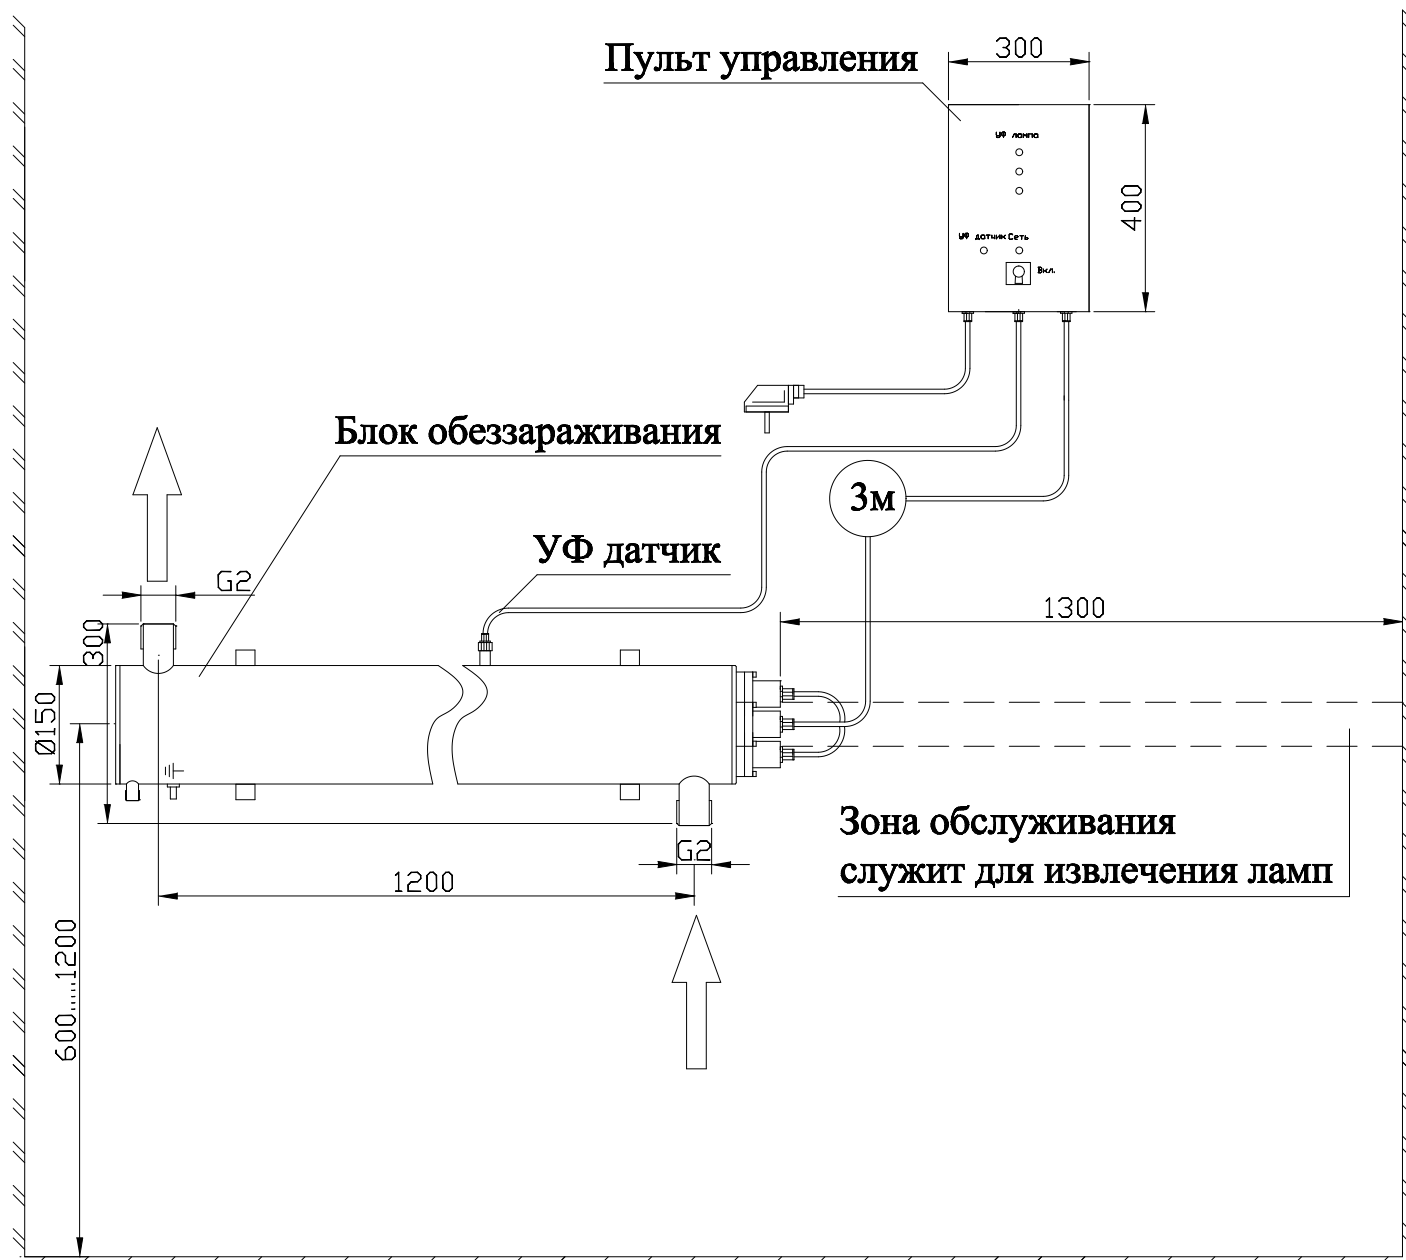

МОНТАЖНЫЙ ЧЕРТЕЖ УСТАНОВКИ ОДВ-6С ВЕРТИКАЛЬНОЕ РАСПОЛОЖЕНИЕ

МОНТАЖНЫЙ ЧЕРТЕЖ УСТАНОВКИ ОДВ-6С ГОРИЗОНТАЛЬНОЕ РАСПОЛОЖЕНИЕ

Примечание: монтаж установки к стене производится при помощи двух хомутов Ø100 мм.